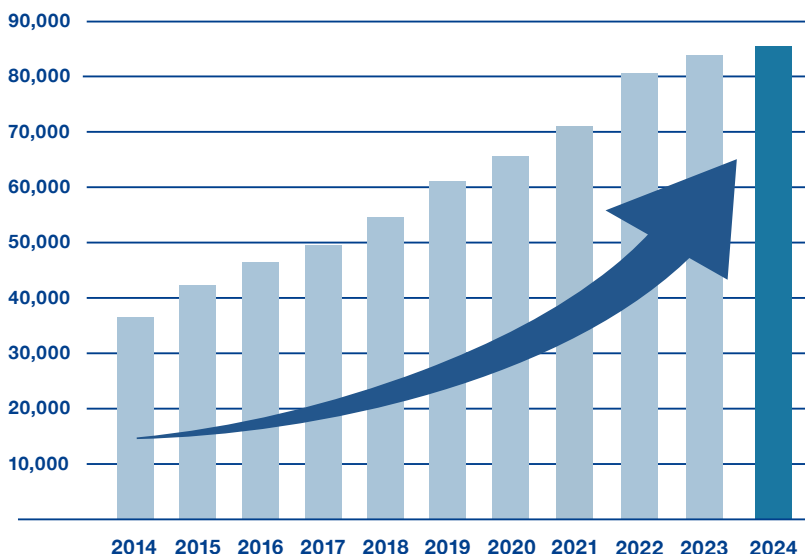

ソフトウェアのチカラで 企業の働き方をエンパワーする クオリティソフト

クラウド型エンドポイントセキュリティ

◎ 導入実績の推移