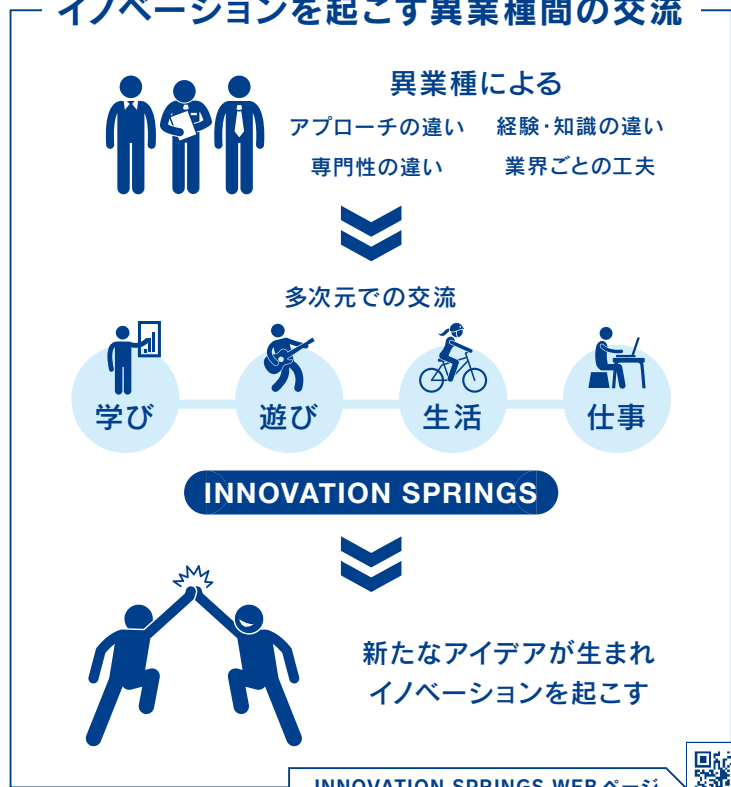

イノベーションを起こす異業種間の交流

INNOVATION SPRINGS WEB ページ

ホテル／コワーキングスペース

多くの人が集まり学びあうための場所の提供

宿泊ルーム（ユニットバス付）を10部屋用意しています。約80～100名収容可能なセミナールーム（2室）、約10～20名収容可能なコワーキングスペース（2室）も利用可能ですので、企業の研修合宿、学生・各種団体の合宿用途にもお使いいただけます。